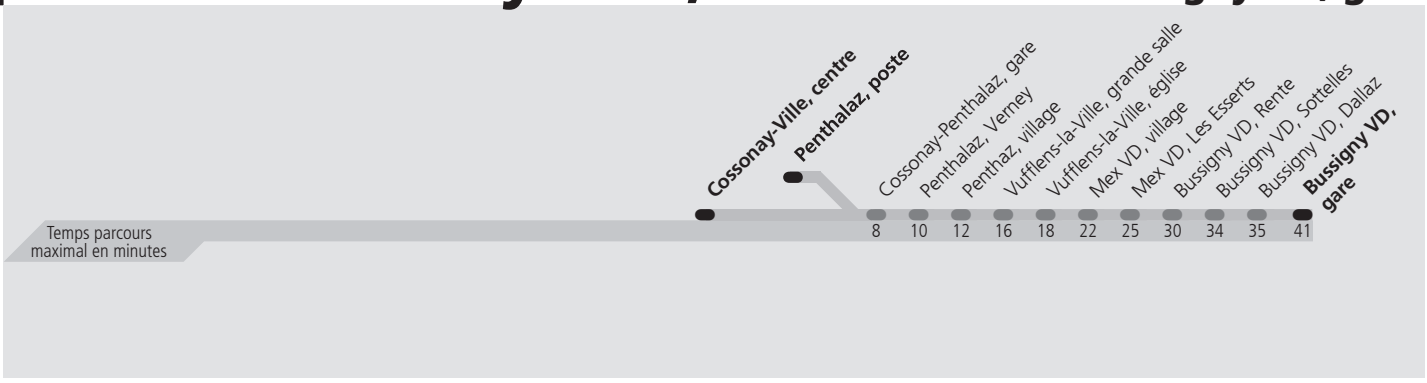

58 Cossonay-Ville, centre

Direction > Bussigny VD, gare

Accessibilité restreinte. Renseignements au 021 621 01 11, prix d'un appel local (non surtaxé)

Lundi-Vendredi

Cossonay-Ville, centre Direction > Bussigny VD,

	e																			
Cossonay-Ville, centre							12 25													
Penthalaz, poste							12 11					15 20								
Cossonay-Penthalaz, gare							12 13					15 26								
Cossonay-Penthalaz, gare	06 15	06 50	07 15	07 50	09 15	11 15	12 15	12 33	13 15	14 15	15 28	15 50	15 48	16 15	16 50	17 15	17 50	18 15	19 15	20 15
Penthalaz, Verney	06 17	06 52	07 17	07 52	09 17	11 17	12 17	12 35	13 17	14 17	15 30	15 52	15 48	16 17	16 52	17 17	17 52	18 17	19 17	20 17
Penthaz, village	06 19	06 54	07 19	07 54	09 19	11 19	12 19	12 37	13 19	14 19	15 32	15 54	15 48	16 19	16 54	17 19	17 54	18 19	19 19	20 19
Vufflens-la-Ville, grande salle	06 23	06 58	07 23	07 58	09 23	11 23	12 23	12 41	13 23	14 23	15 36	15 58	15 48	16 23	16 58	17 23	17 58	18 23	19 23	20 23
Vufflens-la-Ville, église	06 25	07 00	07 25	08 00	09 25	11 25	12 25	12 43	13 25	14 25	15 38	16 00	16 00	16 25	17 00	17 25	18 00	18 25	19 25	20 25
Mex VD, village	06 29	07 04	07 29	08 04	09 29	11 29	12 29	12 47	13 29	14 29	15 42	16 04	16 04	16 29	17 04	17 29	18 04	18 29	19 29	20 29
Mex VD, Les Esserts	06 32	07 07	07 32	08 07	09 32	11 32	12 32	12 50	13 32	14 32	15 45	16 07	16 07	16 32	17 07	17 32	18 07	18 32	19 32	20 32
Bussigny VD, Rente	06 37	07 12	07 37	08 12	09 37	11 37	12 37		13 37	14 37	15 50	16 12	16 12	16 37	17 12	17 37	18 12	18 37	19 37	20 37
Bussigny VD, Sottelles	06 41	07 16	07 41	08 16	09 41	11 41	12 41		13 41	14 41	15 54	16 16	16 16	16 41	17 16	17 41	18 16	18 41	19 41	20 41
Bussigny VD, gare	06 48	07 23	07 48	08 23	09 48	11 48	12 48		13 48	14 48	16 01	16 23	16 23	16 48	17 23	17 48	18 23	18 48	19 48	20 48

e Seulement le mercredi.

Vacances Lundi-Vendredi

Cossonay-Ville, centre Direction > Bussigny VD,

Cossonay-Ville, centre																					
Penthalaz, poste																					
Cossonay-Penthalaz, gare																					
Cossonay-Penthalaz, gare	06 15	07 15	07 50	09 15	11 15	12 15	13 15	14 15	15 28	15 50	16 50	17 15	18 15	19 15	20 15						
Penthalaz, Verney	06 17	07 17	07 52	09 17	11 17	12 17	13 17	14 17	15 30	15 52	16 52	17 17	18 17	19 17	20 17						
Penthaz, village	06 19	07 19	07 54	09 19	11 19	12 19	13 19	14 19	15 32	15 54	16 54	17 19	18 19	19 19	20 19						
Vufflens-la-Ville, grande salle	06 23	07 23	07 58	09 23	11 23	12 23	13 23	14 23	15 36	15 58	16 58	17 23	18 23	19 23	20 23						
Vufflens-la-Ville, église	06 25	07 25	08 00	09 25	11 25	12 25	13 25	14 25	15 38	16 00	17 00	17 25	18 25	19 25	20 25						
Mex VD, village	06 29	07 29	08 04	09 29	11 29	12 29	13 29	14 29	15 42	16 04	17 04	17 29	18 29	19 29	20 29						
Mex VD, Les Esserts	06 32	07 32	08 07	09 32	11 32	12 32	13 32	14 32	15 45	16 07	17 07	17 32	18 32	19 32	20 32						
Bussigny VD, Rente	06 37	07 37	08 12	09 37	11 37	12 37	13 37	14 37	15 50	16 12	17 12	17 37	18 37	19 37	20 37						
Bussigny VD, Sottelles	06 41	07 41	08 16	09 41	11 41	12 41	13 41	14 41	15 54	16 16	17 16	17 41	18 41	19 41	20 41						
Bussigny VD, gare	06 48	07 48	08 23	09 48	11 48	12 48	13 48	14 48	16 01	16 23	17 23	17 48	18 48	19 48	20 48						

Fêtes: 1er août et Lundi de Jeûne fédéral

Vacances: du 03/07/2021 au 22/08/2021, du 16/10/2021 au 31/10/2021

Les horaires peuvent être modifiés selon les conditions de circulation.