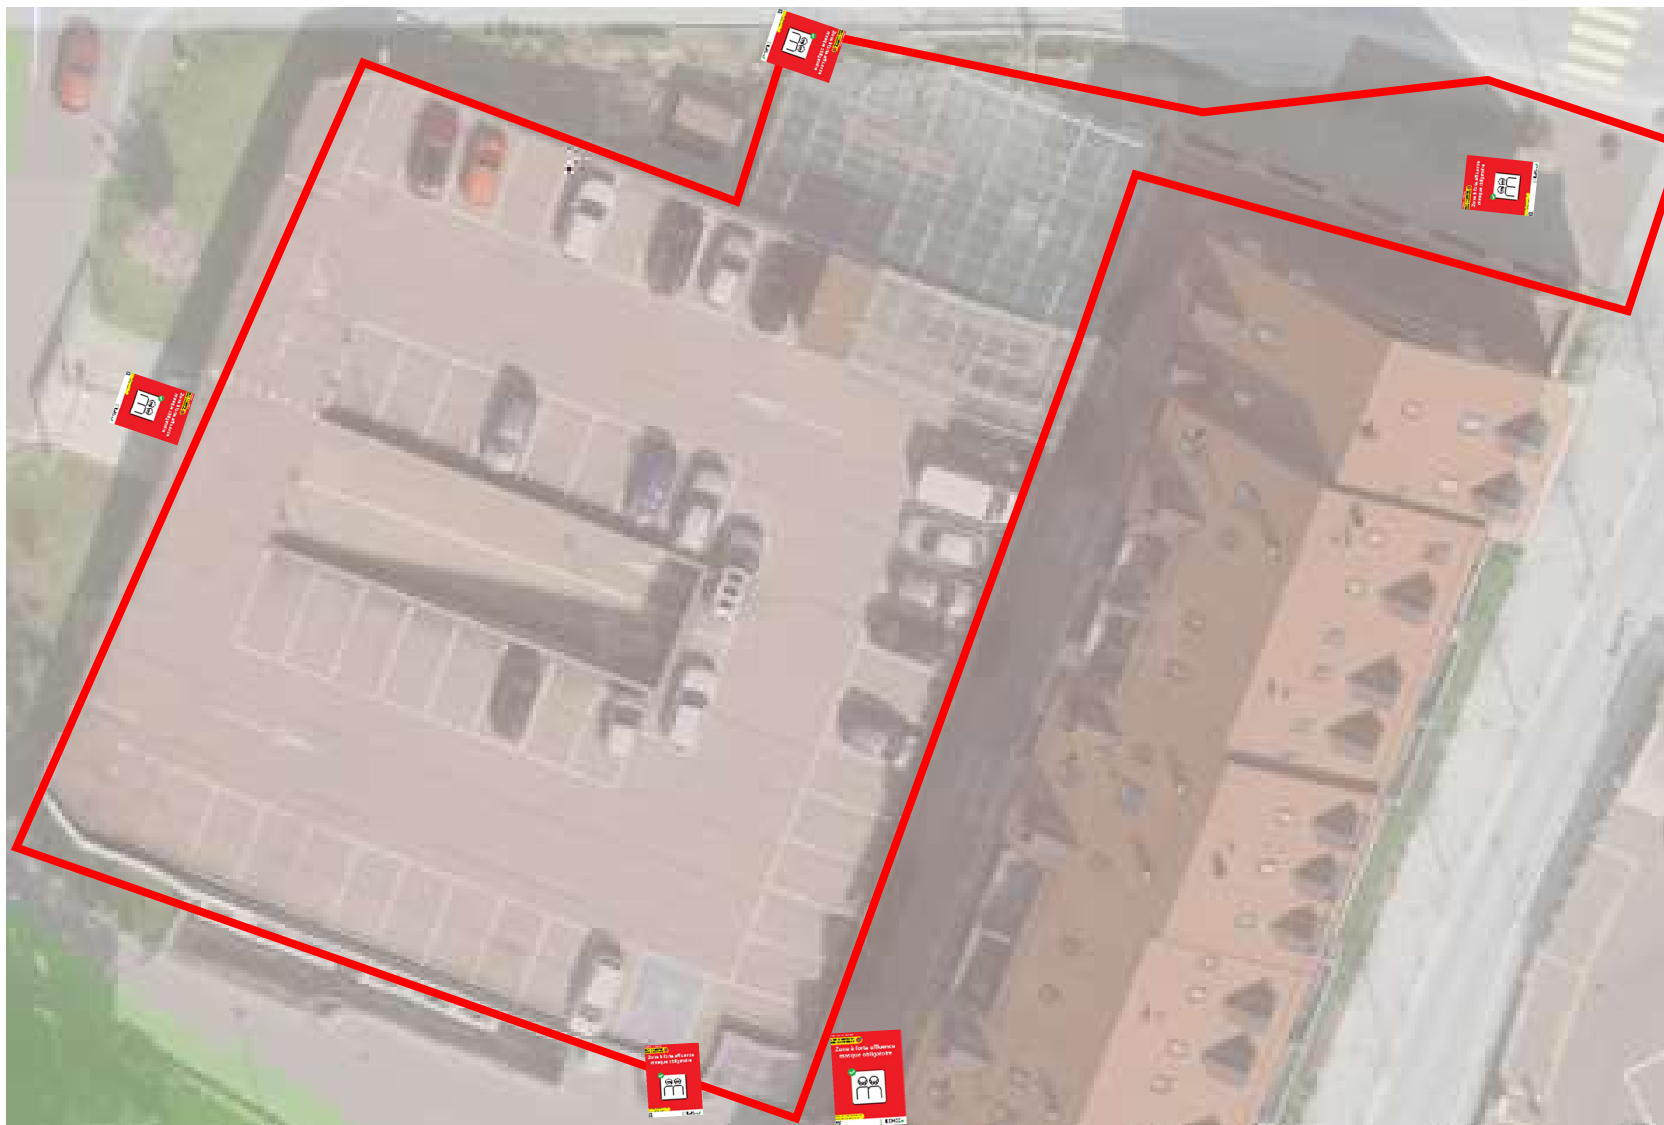

**PORT DU MASQUE OBLIGATOIRE – Zone du marché (vendredi matin uniquement)**

## PORT DU MASQUE OBLIGATOIRE – Centre de tri des déchets

## PORT DU MASQUE OBLIGATOIRE – Centre commercial des Chavannes

**PORT DU MASQUE OBLIGATOIRE – Place de jeux du PAM**  
**(dès 16 ans)**

**PORT DU MASQUE OBLIGATOIRE – Place de jeux des  
Laurelles (dès 16 ans)**

**PORT DU MASQUE OBLIGATOIRE – Place de jeux des Terrailles (dès 16 ans)**

**PORT DU MASQUE OBLIGATOIRE – Zone en tartan du Pré aux Moines (dès 16 ans)**