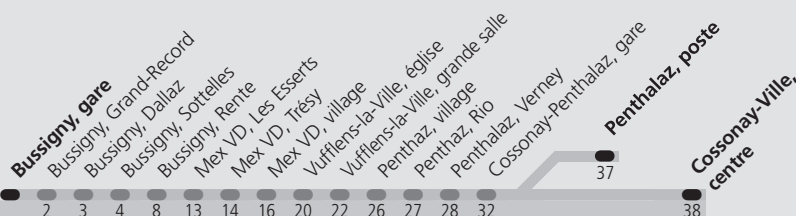

ti 58 Bussigny, gare

Direction > **Cossonay-Ville, centre**

Temps parcours maximal en minutes

♿ Accessibilité restreinte. Renseignements au 021 621 01 11, prix d'un appel local (non surtaxé)

Lundi-Vendredi

Bussigny, gare Direction > **Cossonay-Ville, centre**

Bussigny, gare	06 32	06 55	07 32	08 07	09 07	10 07	12 07	13 07	14 07	15 07	16 07	16 37	17 07	17 37	18 07	18 37	19 07	20 07
Bussigny, Sottelles	06 36	06 59	07 36	08 11	09 11	10 11	12 11	13 11	14 11	15 11	16 11	16 41	17 11	17 41	18 11	18 41	19 11	20 11
Bussigny, Rente	06 40	07 03	07 40	08 15	09 15	10 15	12 15	13 15	14 15	15 15	16 15	16 45	17 15	17 45	18 15	18 45	19 15	20 15
Mex VD, Les Esserts	06 45	07 08	07 45	08 20	09 20	10 20	12 20	13 20	14 20	15 20	16 20	16 50	17 20	17 50	18 20	18 50	19 20	20 20
Mex VD, village	06 48	07 11	07 48	08 23	09 23	10 23	12 23	13 23	14 23	15 23	16 23	16 53	17 23	17 53	18 23	18 53	19 23	20 23
Vufflens-la-Ville, église	06 52	07 15	07 52	08 27	09 27	10 27	12 27	13 27	14 27	15 27	16 27	16 57	17 27	17 57	18 27	18 57	19 27	20 27
Vufflens-la-Ville, grande salle	06 54	07 17	07 54	08 29	09 29	10 29	12 29	13 29	14 29	15 29	16 29	16 59	17 29	17 59	18 29	18 59	19 29	20 29
Penthaz, village	06 58	07 21	07 58	08 33	09 33	10 33	12 33	13 33	14 33	15 33	16 33	17 03	17 33	18 03	18 33	19 03	19 33	20 33
Penthaz, Rio	06 59	07 22	07 59	08 34	09 34	10 34	12 34	13 34	14 34	15 34	16 34	17 04	17 34	18 04	18 34	19 04	19 34	20 34
Penthalaz, Verney	07 00	07 23	08 00	08 35	09 35	10 35	12 35	13 35	14 35	15 35	16 35	17 05	17 35	18 05	18 35	19 05	19 35	20 35
Cossonay-Penthalaz, gare	07 04	07 27	08 04	08 39	09 39	10 39	12 39	13 39	14 39	15 39	16 39	17 09	17 39	18 09	18 39	19 09	19 39	20 39
Penthalaz, poste			08 09					13 44										
Cossonay-Ville, centre		07 35																