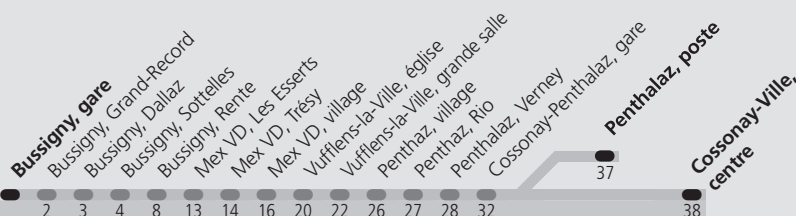

Fêtes: Noël, Nouvel An, 2 janvier, Vendredi Saint, Lundi de Pâques, Ascension, Lundi de Pentecôte, 1er août et Lundi du Jeûne fédéral

Vacances: 26.12.2022 au 06.01.2023, 13.02.2023 au 17.02.2023, 11.04.2023 au 21.04.2023, 19.05.2023, 03.07.2023 au 18.08.2023, 16.10.2023 au 27.10.2023

Les horaires peuvent être modifiés selon les conditions de circulation.

ti 58 Bussigny, gare

Direction > **Cossonay-Ville, centre**

Temps parcours maximal en minutes

♿ Accessibilité restreinte. Renseignements au 021 621 01 11, prix d'un appel local (non surtaxé)