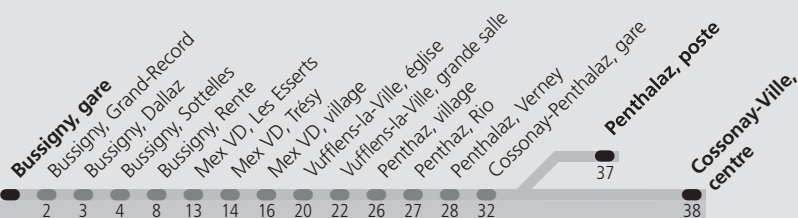

Fêtes: Noël, Nouvel An, 2 janvier, Vendredi Saint, Lundi de Pâques, Ascension, Lundi de Pentecôte, 1er août et Lundi du Jeûne fédéral

Vacances: 26.12.2022 au 06.01.2023, 13.02.2023 au 17.02.2023, 11.04.2023 au 21.04.2023, 19.05.2023, 03.07.2023 au 18.08.2023, 16.10.2023 au 27.10.2023

Les horaires peuvent être modifiés selon les conditions de circulation.

ti 58 Bussigny, gare

Direction > **Cossonay-Ville, centre**

Temps parcours maximal en minutes

♿ Accessibilité restreinte. Renseignements au 021 621 01 11, prix d'un appel local (non surtaxé)