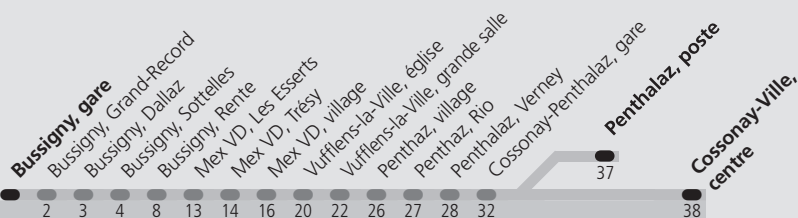

Les horaires peuvent être modifiés selon les conditions de circulation.

ti 58 Bussigny, gare

Direction > **Cossonay-Ville, centre**

Temps parcours maximal en minutes

♿ Accessibilité restreinte. Renseignements au 021 621 01 11, prix d'un appel local (non surtaxé)